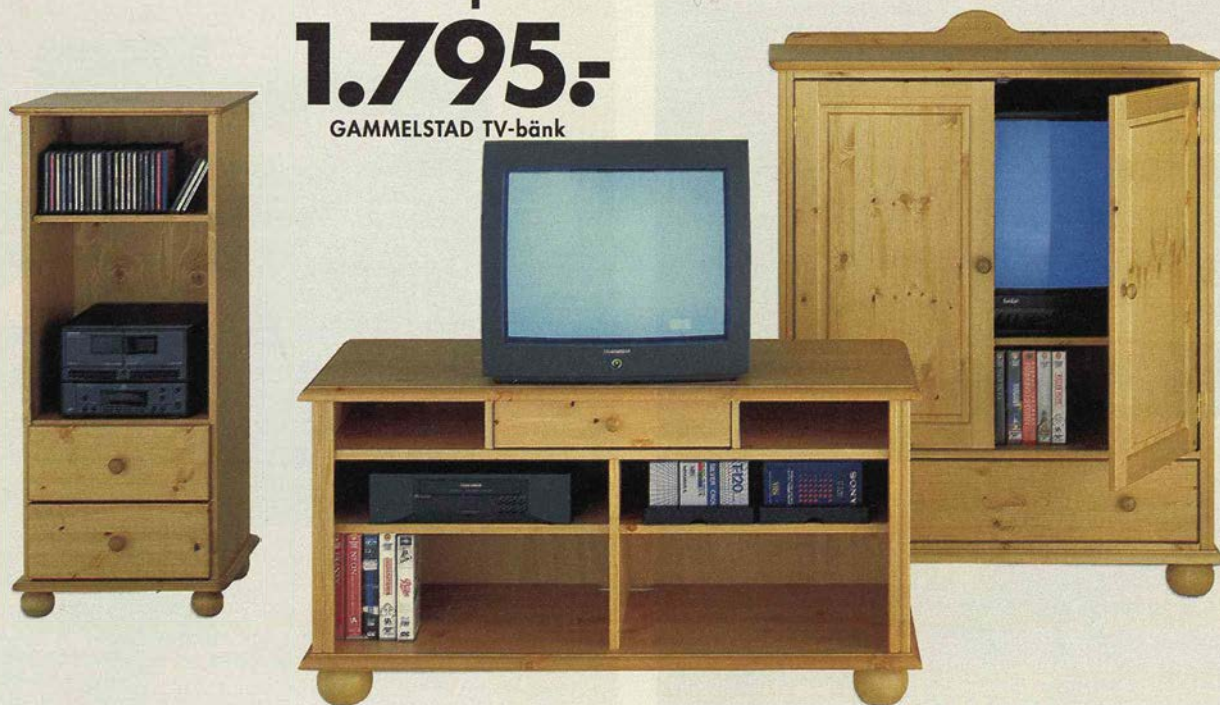

Sänkt pris!
1.795.-

GAMMELSTAD TV-bänk

GAMMELSTAD TV-/musikmöbler. Patinerat klarlackerat massivt barrträ. **Musikhylla 1.195.-** 45×37 cm, höjd 106 cm. Ett flyttbart hyllplan. **TV-bänk 1.795.-** 116×47 cm, höjd 62 cm. 2 st flyttbara hyllplan. Passar 36" TV. **TV-/barskåp 2.595.-** 98×54 cm, höjd 118 cm. Ett flyttbart hyllplan. Passar till 29" TV.